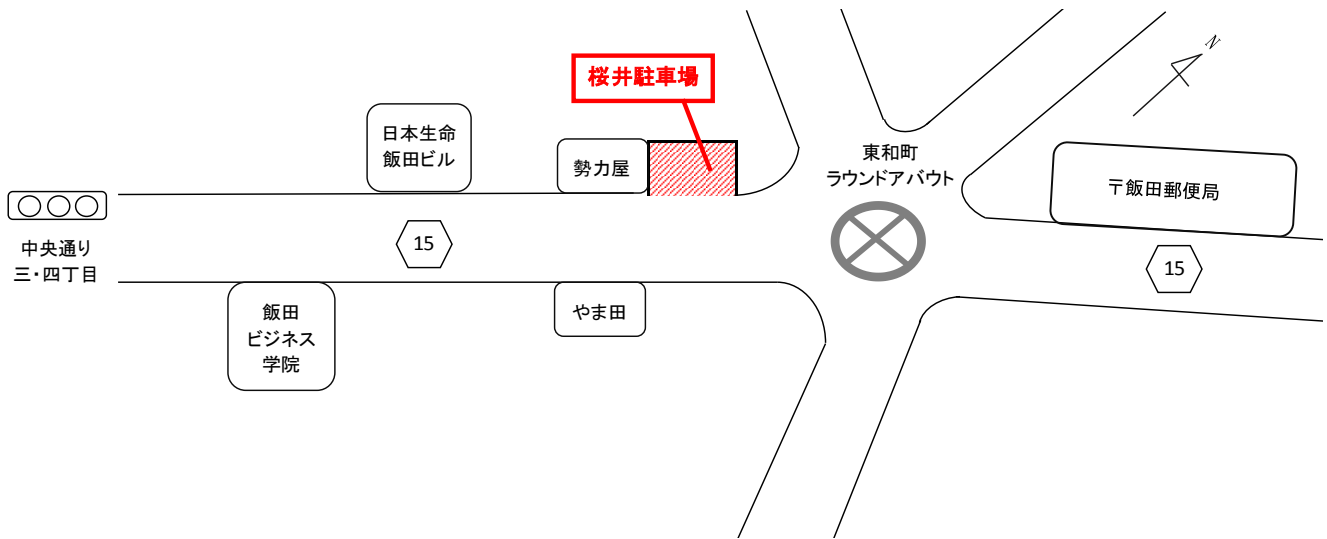

桜井駐車場

駐車番号、1,8番が飯田ビジネス学院の使用可能駐車場になります。
 写真の向かって左側に勢力屋商店(せいりきやしょうてん)さんがあります。
 下図は、駐車場の詳細になります。