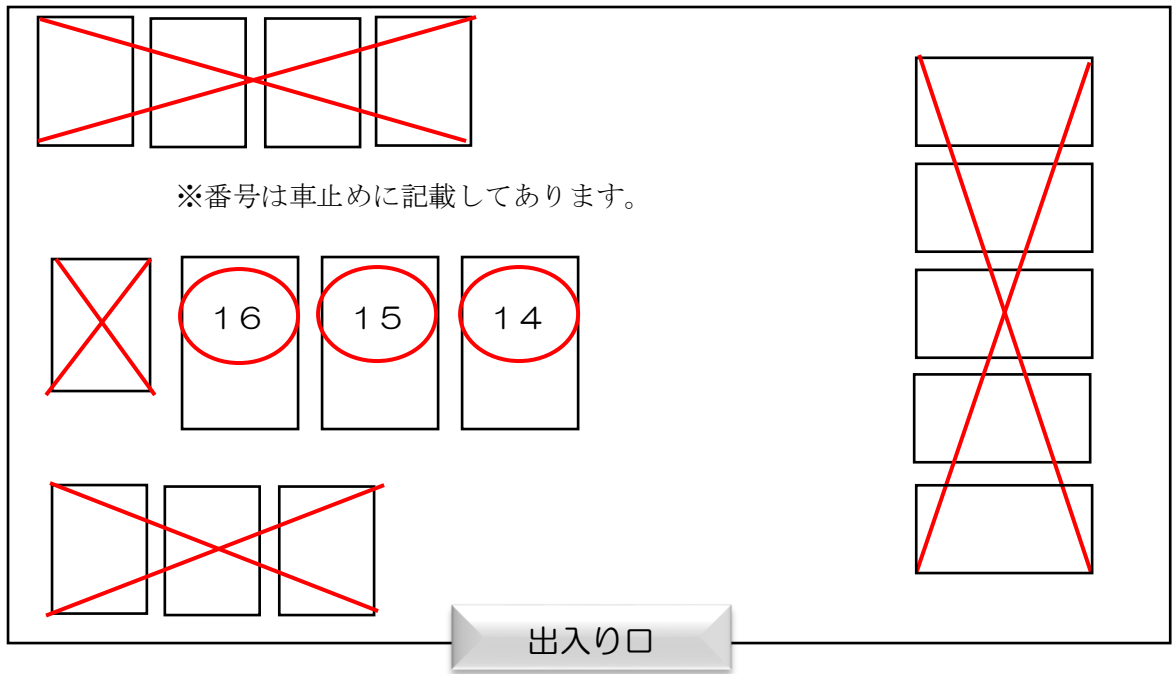

テルウェル駐車場

指定された番号の駐車スペースをご利用ください。

※ビジネス学院の駐車場は14, 15, 16番です。指定された場所以外への駐車はご遠慮願います。
分からない場合は、お気軽に飯田ビジネス学院までお尋ねください。